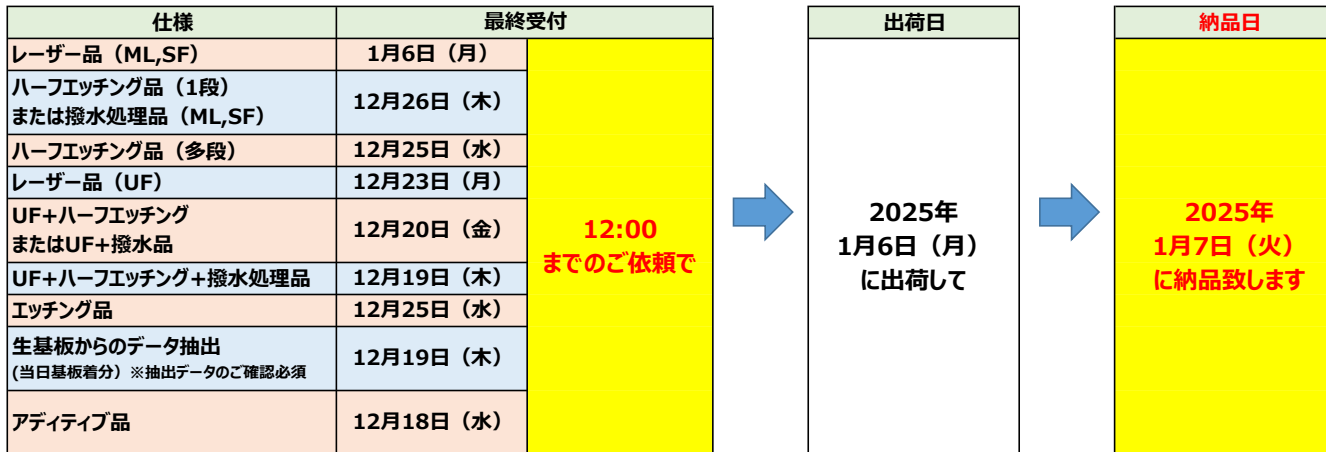

2024年度年末年始生産予定

◎連休前出荷分 最終受付

◎連休明け出荷分 最終受付

※以降、1日ずつ後ろ倒しになっていきます。

中国、四国、九州地方はさらに1日前倒しとなりますのでご注意ください。

※緊急を要する場合(当日出荷品)は、別途ご相談下さい。