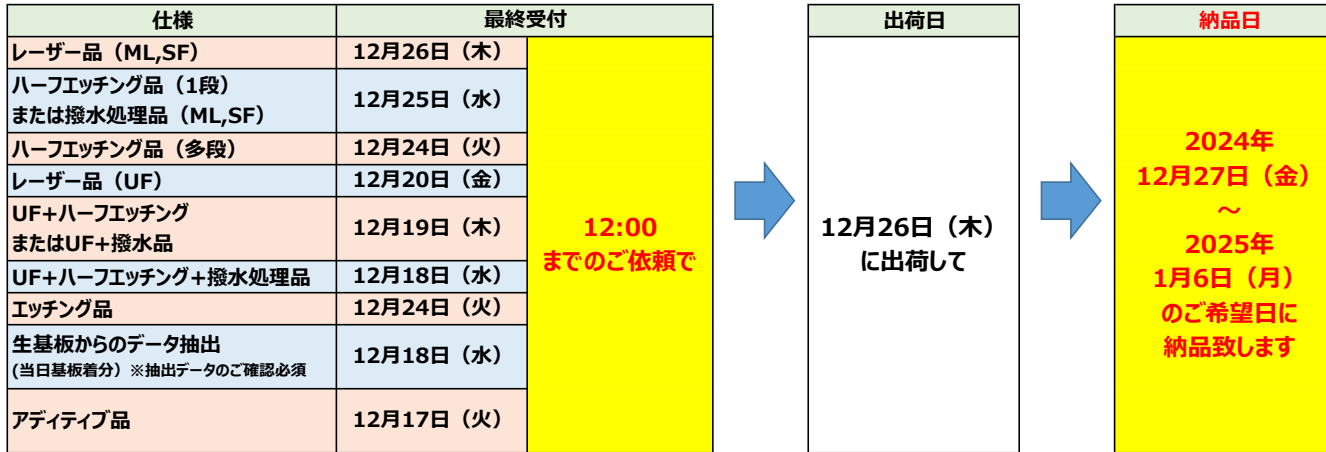

2024年度年末年始生産予定

◎連休前出荷分 最終受付

◎連休明け出荷分 最終受付

※以降、1日ずつ後ろ倒しになっていきます。

中国、四国、九州地方はさらに1日前倒しとなりますのでご注意ください。

※緊急を要する場合(当日出荷品)は、別途ご相談下さい。